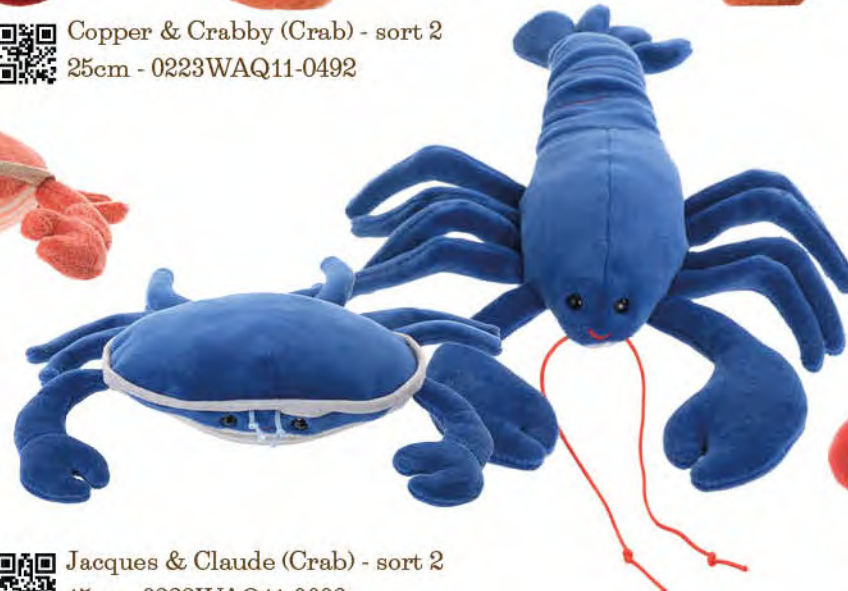

 Copper & Crabby (Crab) - sort 2
25cm - 0223WAQ11-0492

 Snappy & Shelly (Lobster) - sort 2
18cm - 0223WAQ11-0102

 Jacques & Claude (Crab) - sort 2
15cm - 0223WAQ11-0092

 Hermit Crab - 15cm
0223WAQ11-0501