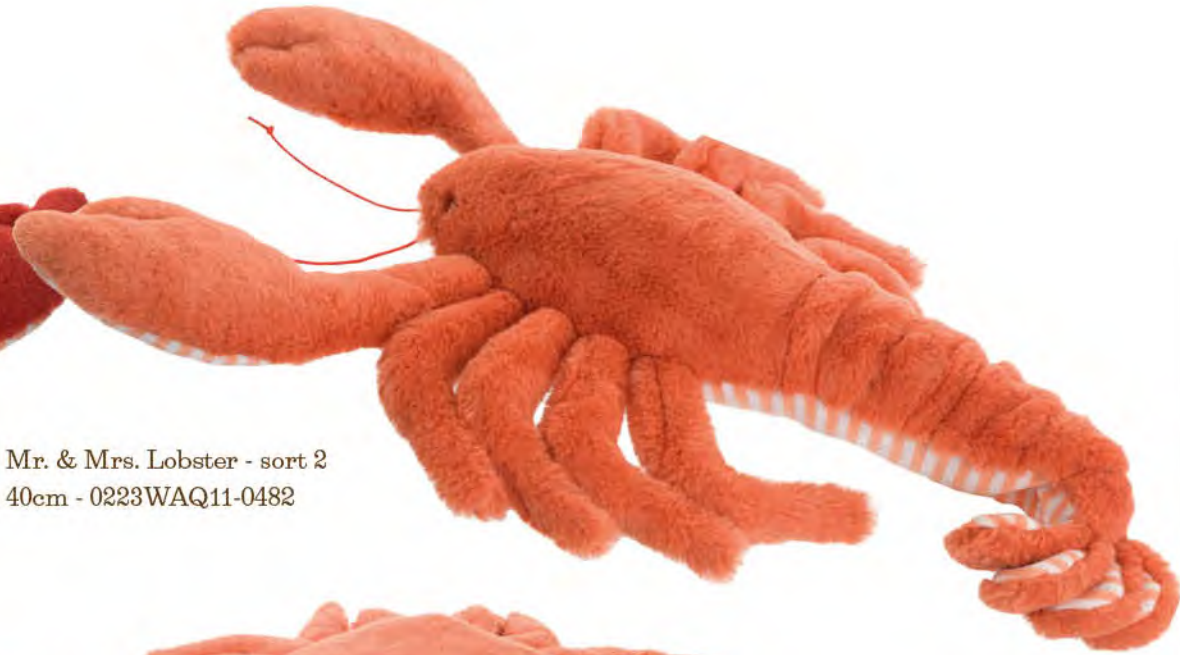

 Copper & Crabby (Crab) - sort 2
25cm - 0223WAQ11-0492

 Snappy & Shelly (Lobster) - sort 2
18cm - 0223WAQ11-0102

 Jacques & Claude (Crab) - sort 2
15cm - 0223WAQ11-0092

 Hermit Crab - 15cm
0223WAQ11-0501